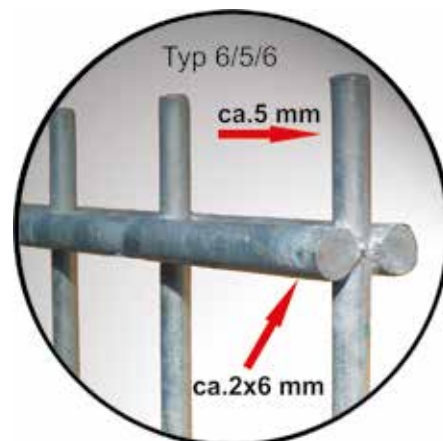

### Doppelstabmatten schwer / Typ 8/6/8

Grilles double fils lourd / Type 8/6/8

Höhe Hauteur	Länge Longeur	Masche Maille
630mm	2510mm	50×200mm
830mm	2510mm	50×200mm
1030mm	2510mm	50×200mm
1230mm	2510mm	50×200mm
1430mm	2510mm	50×200mm
1630mm	2510mm	50×200mm
1830mm	2510mm	50×200mm
2030mm	2510mm	50×200mm
2230mm	2510mm	50×200mm
2430mm	2510mm	50×200mm

### Doppelstabmatten leicht / Typ 6/5/6

Grilles double fils légère / Type 6/5/6

Höhe Hauteur	Länge Longeur	Masche Maille
830mm	2510mm	50×200mm
1030mm	2510mm	50×200mm
2030mm	2510mm	50×200mm