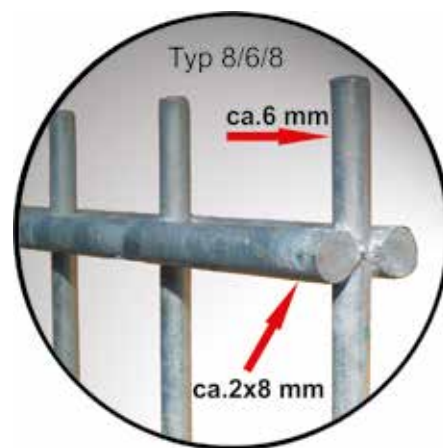

### Doppelstabmatten schwer / Typ 8/6/8

Grilles double fils lourd / Type 8/6/8

Höhe Hauteur	Länge Longeur	Masche Maille
630mm	2510mm	50×200mm
830mm	2510mm	50×200mm
1030mm	2510mm	50×200mm
1230mm	2510mm	50×200mm
1430mm	2510mm	50×200mm
1630mm	2510mm	50×200mm
1830mm	2510mm	50×200mm
2030mm	2510mm	50×200mm
2230mm	2510mm	50×200mm
2430mm	2510mm	50×200mm